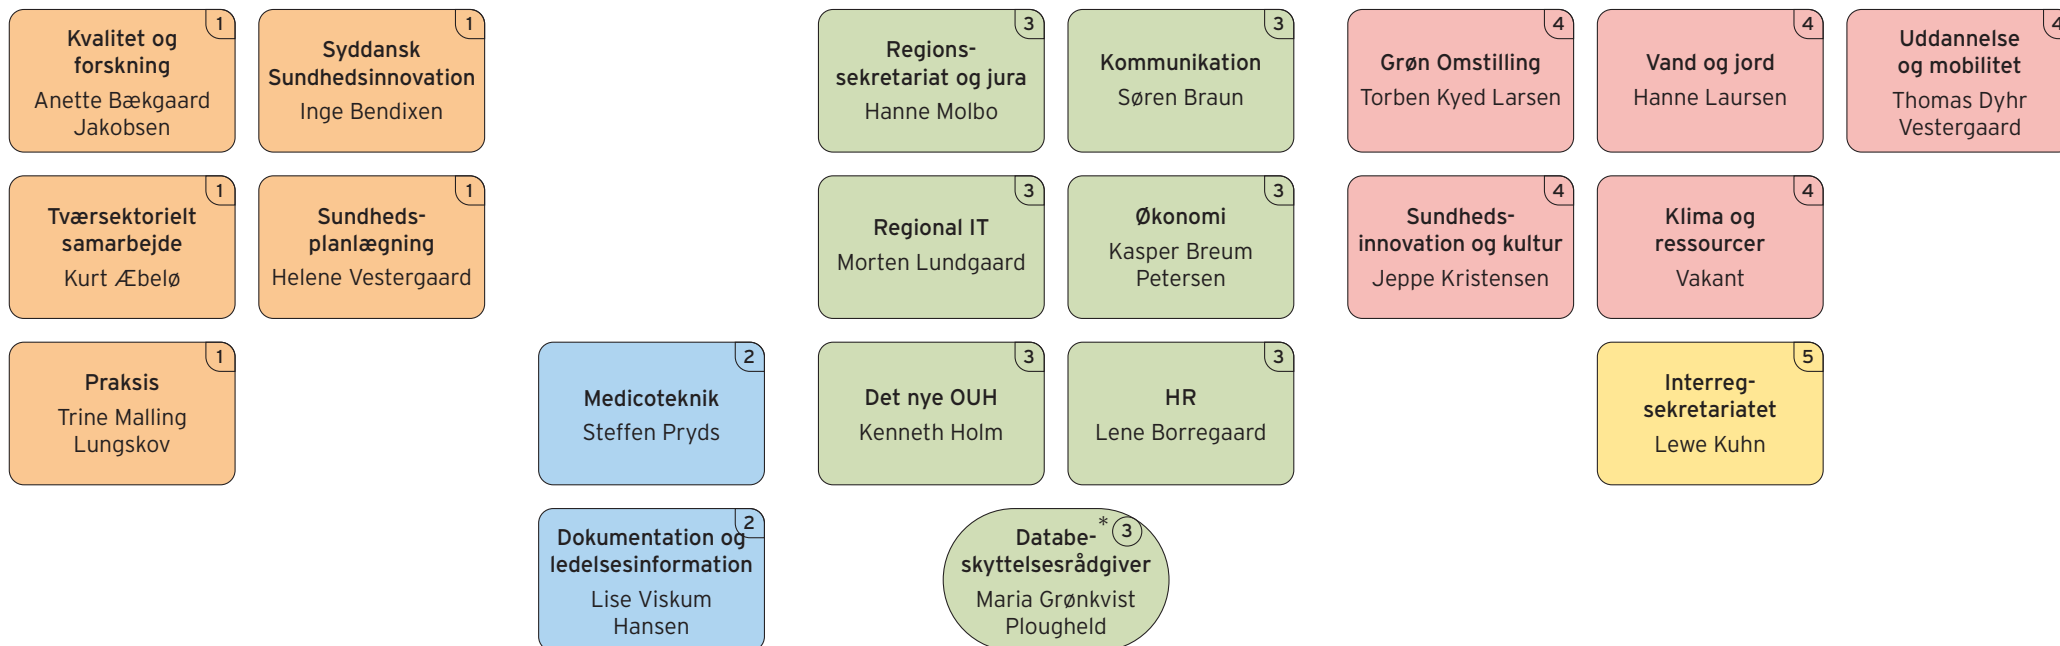

REGION SYDDANMARKS STABSORGANISATION

Regionsråd

Direktionen

Regionsdirektør
Jane Kraglund

Koncerndirektør
Kurt Espersen

Koncerndirektør
Jørgen Bjelskou

1 Refererer til Kurt Espersen

2 Refererer til Kasper Breum Petersen