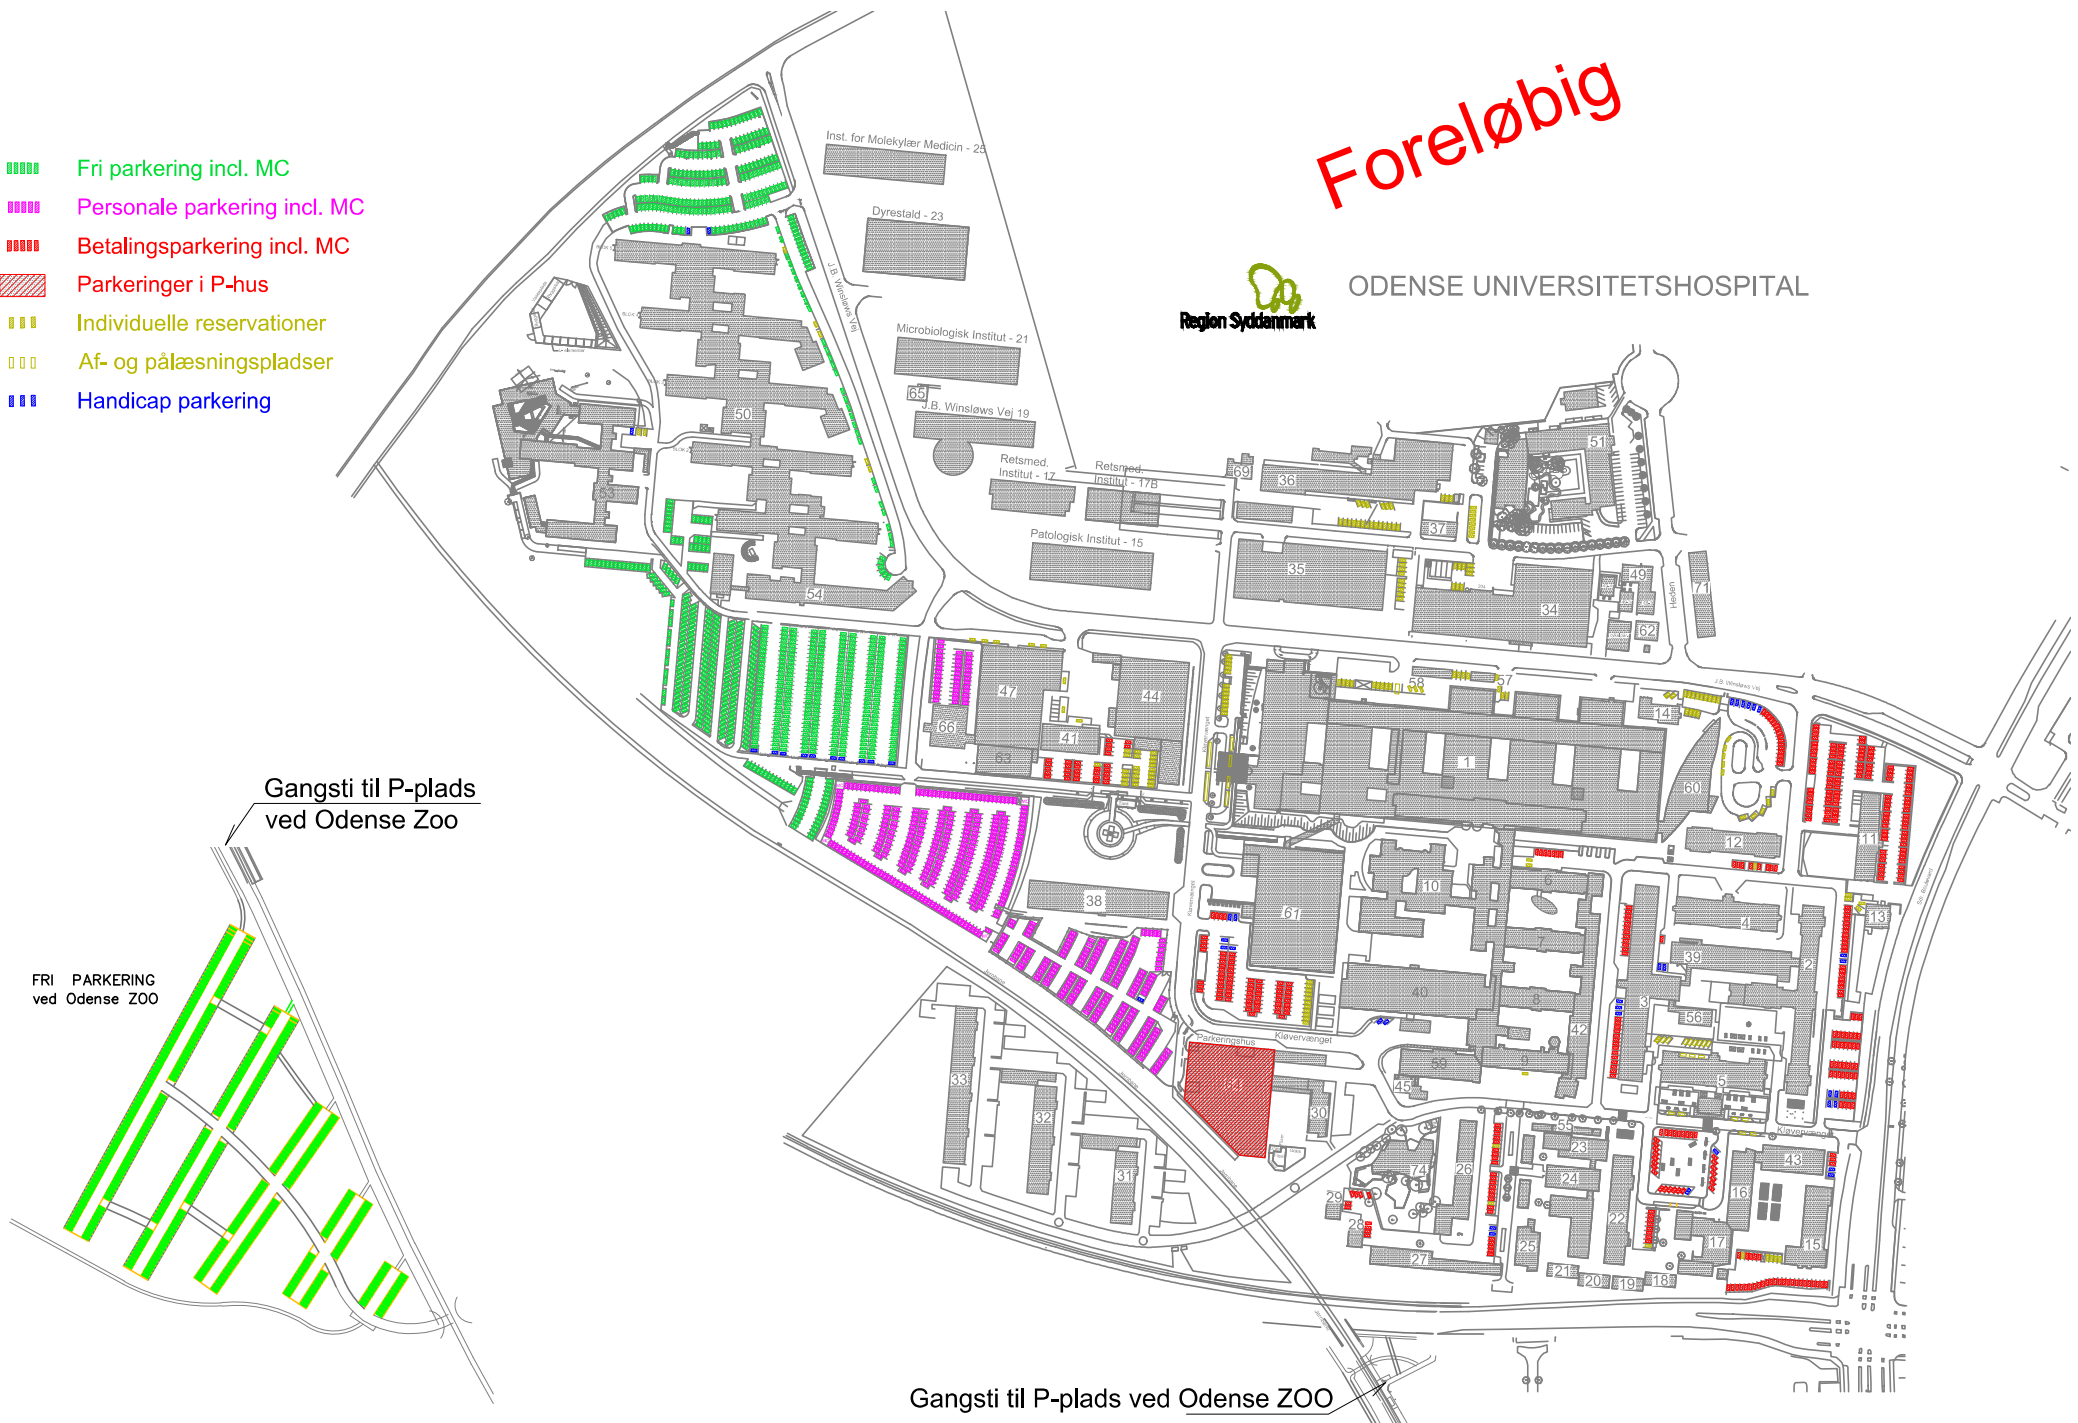

Foreløbig

ODENSE UNIVERSITETSHOSPITAL

- ■ ■ ■ ■ Fri parkering incl. MC
- ■ ■ ■ ■ Personale parkering incl. MC
- ■ ■ ■ ■ Betalingsparkering incl. MC
- ■ ■ ■ ■ Parkeringer i P-hus
- ■ ■ Individuelle reservationer
- ■ ■ Af- og pålæsningspladser
- ■ ■ Handicap parkering

FRI PARKERING
ved Odense ZOO

Gangsti til P-plads
ved Odense Zoo

Gangsti til P-plads ved Odense ZOO