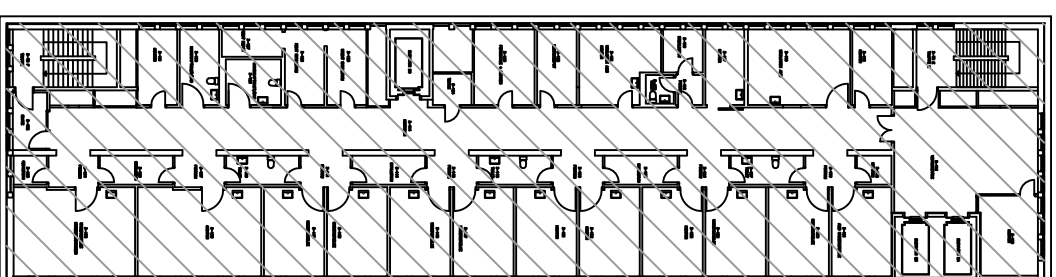

Medicinsk afdeling
825 m²

Evt. kontorer / Madelokaler
707 m²

4.3

Barsel,
Gynækologisk afdeling
825 m²

Sengedstue,
Medicinsk afdeling
707 m²

3.3

Arbitorium,
Urologisk afdeling
825 m²

Sengedstue,
Evt. mønstesenge fra Aabenraa
707 m²

2.3

Medicinsk afdeling
825 m²

1.3

Anvendelsesret | 2475 m²
Anvendes i alt i 2020 | 2475 m²

2-sol som ikke anvendes | 825 m²

2-sol i alt | 3.500 m²