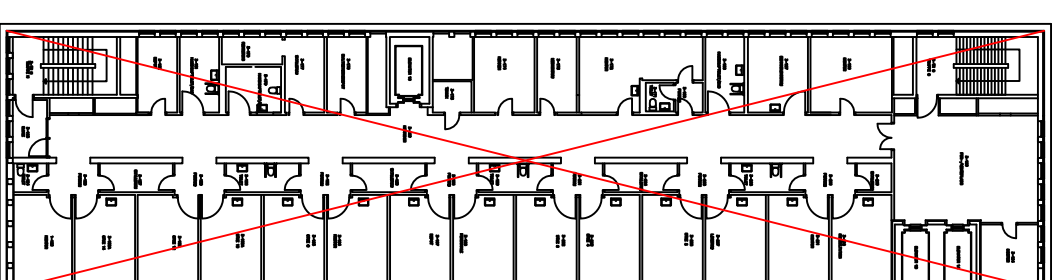

Medicinsk afdeling
825 m²

Evt. kontorer / Madelokaler
707 m²

4.3

Barsel,
Gynækologisk afdeling
825 m²

Sengedstue,
Medicinsk afdeling
707 m²

3.3

Arbitorium,
Urologisk afdeling
825 m²

Sengedstue,
Evt. mønstesenge fra Aabenraa
707 m²

2.3

Medicinsk afdeling
825 m²

1.3

Anvendelsesret | 2475 m²
Anvendes i alt i 2020 | 2475 m²

2-sol som ikke anvendes | 825 m²

2-sol i alt | 3.500 m²