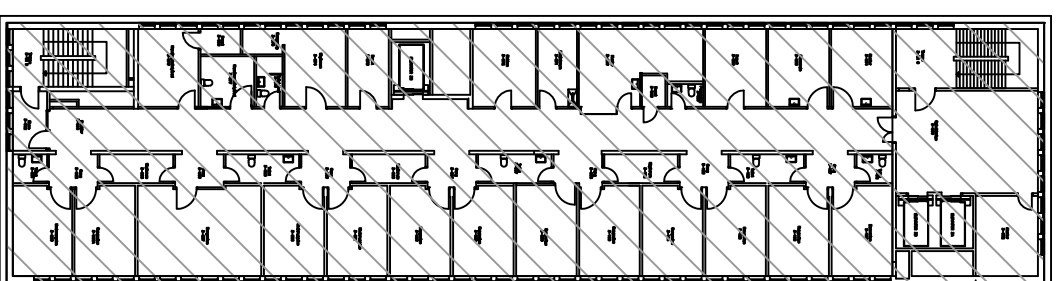

Medicinsk afdeling
825 m²

Evt. kontorer / Madelokaler
707 m²

4.3

Barsel,
Gynækologisk afdeling
825 m²

Sengedstue,
Medicinsk afdeling
707 m²

3.3

Arbitorium,
Urologisk afdeling
825 m²

Sengedstue,
Evt. mønstesenge fra Aabenraa
707 m²

2.3

Medicinsk afdeling
825 m²

1.3

Anvendelsesret | 2475 m²
Anvendes i alt i 2020 | 2475 m²

2-sol som ikke anvendes | 825 m²

2-sol i alt | 3.500 m²