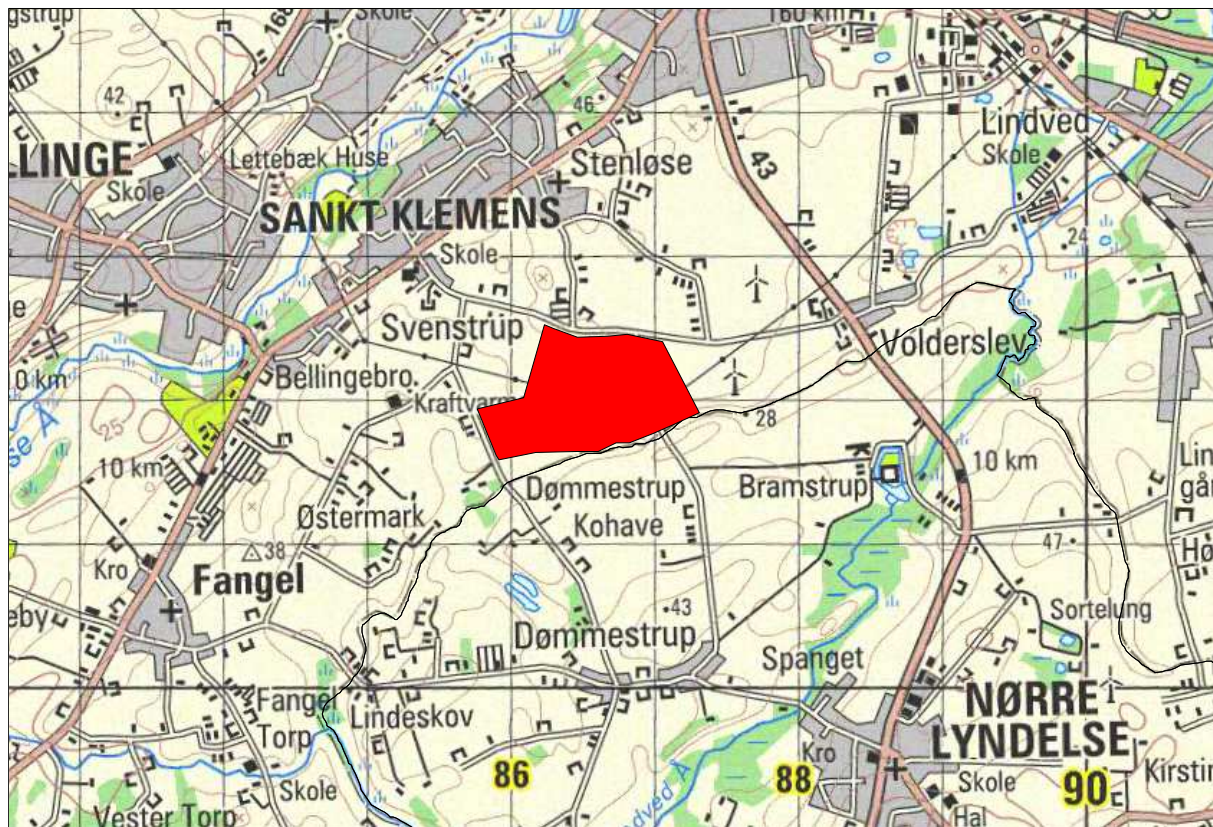

Kortbilag til ansøgning om tillæg til Råstofplan 2008 for Region Syddanmark.

Sagsnr: 10/5460

Ansøgning om tillæg til Råstofplan 2008 for Region Syddanmark for ejendom på adressen Damhavevej 41, Odense SØ. Ansøgt areal vist med rød signatur